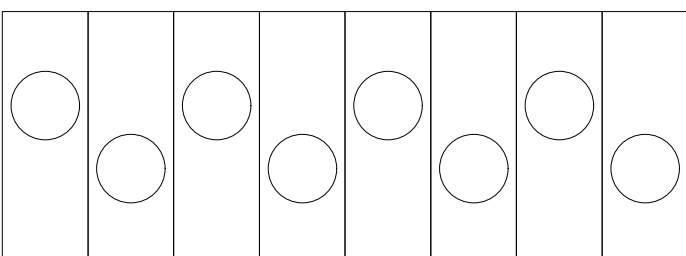

MAGIC MIRROR

PANNELLI

MAGIC MIRROR è disponibile in 3 pannelli modulari metallizzati che, alternati, creano infinite possibilità di composizione. In queste pagine alcuni esempi suggeriti da Draw Studio

DIMENSIONI

Dimensioni standard

90xh264cm
120xh264cm

L'altezza dei pannelli può essere customizzabile in base all'altezza degli interni su cui verrà installata, fino ad un max di 400cm. In caso di altezze maggiori sarà necessario posizionare un giunto che verrà studiato sul progetto specifico.

Spessore pannello
8cm

le grandezze dei moduli permettono una totale libertà compositiva della boiserie.

MATERIALI

Zinco lucido
Ottone Lucido
Rosa Gold lucido
Alpaca lucido
Peltro lucido

Il pannello può anche essere composto dalla parte concava centrale di una finitura diversa da quella dell'area esterna

PANELS

MAGIC MIRROR is available 3 modular metalized panels that, when alternated, create endless possibilities for composition. On these pages some examples suggested by Draw Studio

DIMENSIONS

Standard dimensions