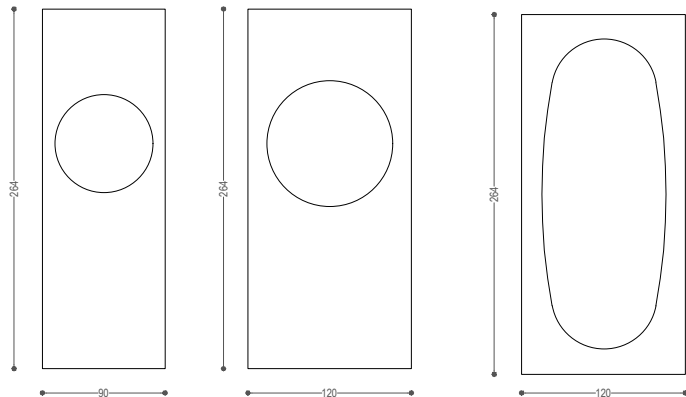

MAGIC MIRROR

PANNELLI

MAGIC MIRROR è disponibile in 3 pannelli modulari metallizzati che, alternati, creano infinite possibilità di composizione. In queste pagine alcuni esempi suggeriti da Draw Studio

DIMENSIONI

Dimensioni standard

90xh264cm
120xh264cm

L'altezza dei pannelli può essere customizzabile in base all'altezza degli interni su cui verrà installata, fino ad un max di 400cm. In caso di altezze maggiori sarà necessario posizionare un giunto che verrà studiato sul progetto specifico.

Spessore pannello
8cm

le grandezze dei moduli permettono una totale libertà compositiva della boiserie.

MATERIALI

Zinco lucido
Ottone Lucido
Rosa Gold lucido
Alpaca lucido
Peltro lucido

Il pannello può anche essere composto dalla parte concava centrale di una finitura diversa da quella dell'area esterna

90xh264cm
120xh264cm

The height of the panels can be customizable according to the height of the interior on which it will be installed, up to a maximum of 400cm. In case of greater heights it will be necessary to place a joint that will be studied on the specific project.