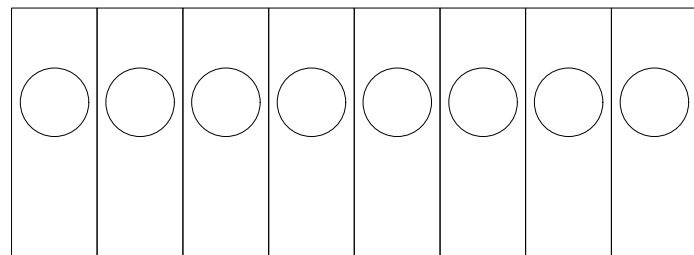

MAGIC MIRROR

PANNELLI

MAGIC MIRROR è disponibile in 3 pannelli modulari metallizzati che, alternati, creano infinite possibilità di composizione. In queste pagine alcuni esempi suggeriti da Draw Studio

DIMENSIONI

Dimensioni standard

90xh264cm
120xh264cm

L'altezza dei pannelli può essere customizzabile in base all'altezza degli interni su cui verrà installata, fino ad un max di 400cm. In caso di altezze maggiori sarà necessario posizionare un giunto che verrà studiato sul progetto specifico.

Spessore pannello
8cm

le grandezze dei moduli permettono una totale libertà compositiva della boiserie.

MATERIALI

Zinco lucido
Ottone Lucido
Rosa Gold lucido
Alpaca lucido
Peltro lucido

Il pannello può anche essere composto dalla parte concava centrale di una finitura diversa da quella dell'area esterna

PANELS

MAGIC MIRROR is available 3 modular metalized panels that, when alternated, create endless possibilities for composition. On these pages some examples suggested by Draw Studio

DIMENSIONS

Standard dimensions