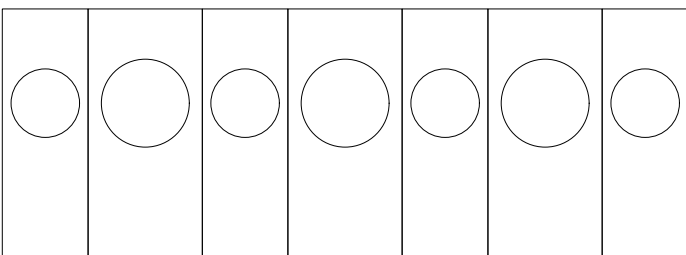

MAGIC MIRROR

PANNELLI

MAGIC MIRROR è disponibile in 3 pannelli modulari metallizzati che, alternati, creano infinite possibilità di composizione. In queste pagine alcuni esempi suggeriti da Draw Studio

DIMENSIONI

Dimensioni standard

90xh264cm
120xh264cm

L'altezza dei pannelli può essere customizzabile in base all'altezza degli interni su cui verrà installata, fino ad un max di 400cm. In caso di altezze maggiori sarà necessario posizionare un giunto che verrà studiato sul progetto specifico.

Spessore pannello
8cm

le grandezze dei moduli permettono una totale libertà compositiva della boiserie.

MATERIALI

Zinco lucido
Ottone Lucido
Rosa Gold lucido
Alpaca lucido
Peltro lucido

Il pannello può anche essere composto dalla parte concava centrale di una finitura diversa da quella dell'area esterna

PANELS

MAGIC MIRROR is available 3 modular metalized panels that, when alternated, create endless possibilities for composition. On these pages some examples suggested by Draw Studio

DIMENSIONS

Standard dimensions