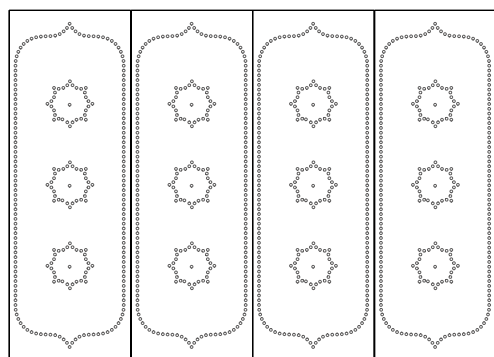

MATERIALI

Zinco pigmentato BLU PROFONDO
Zinco pigmentato VERDE LAGUNA
Zinco pigmentato ROSSO VENEZIANO
Ottone Lucido
Rosa Gold lucido
Alpaca lucido
Peltro lucido