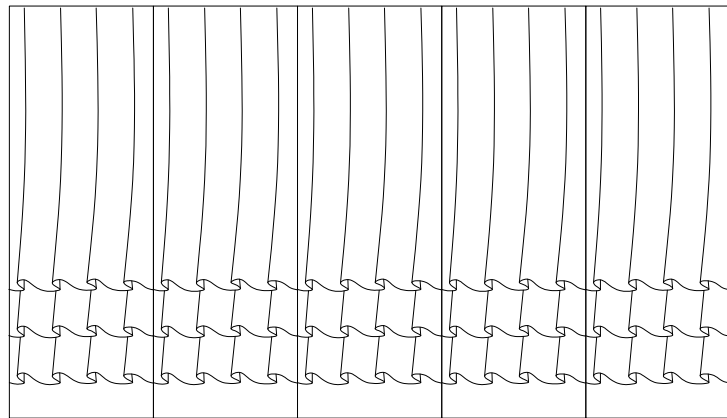

SIPARIO

PANNELLI

DIMENSIONI

Dimensioni standard

90xh264cm

L'altezza dei pannelli può essere customizzabile in base all'altezza degli interni su cui verrà installata, fino ad un max di 350cm

Spessore pannello
6cm

MATERIALI

Zinco lucido
Ottone Lucido
Rosa Gold lucido
Alpaca lucido
Peltro lucido

Il pannello può avere alcune balze brunite.

DIMENSIONS

Standard dimensions

90xh264cm

The height of the panels can be customizable according to the height of the interior on which it will be installed, up to a maximum of 400cm

Panel thickness
6cm

MATERIALS

Polished zinc
Polished Brass
Rose Gold polished
Polished Alpaca
Polished Pewter

The panel may have some burnished flounces.